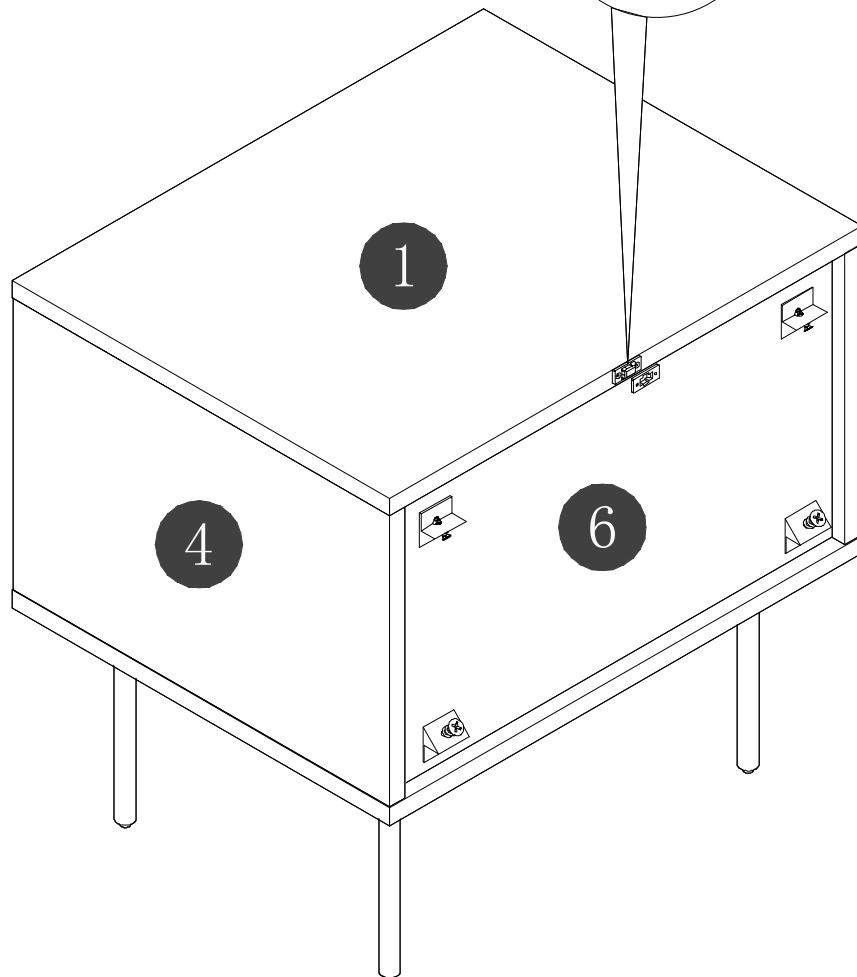

STEP 6

STEP 7

7-1

7-2

7-3

STEP 8

STEP 9

STEP 10

STEP 11

Finish

新-利尼单抽床头柜邮购包装

Panel No		Panel Sizes	Quantity
12	护角	50*50*50	8
13	泡沫	500*400*10	2
14	泡沫	440*120*40	2
15	泡沫	500*120*20	2
16	泡沫	500*42*25	1
17	泡沫	358*34*20	1

Panel No		Panel Sizes	Quantity
18	泡沫	83*80*10	1
19	泡沫	160*150*10	1
20	泡沫	100*100*30	1
21	泡沫	130*37*15	1
22	泡沫	500*30*30	1
23	纸盒	内径590*450*130	1