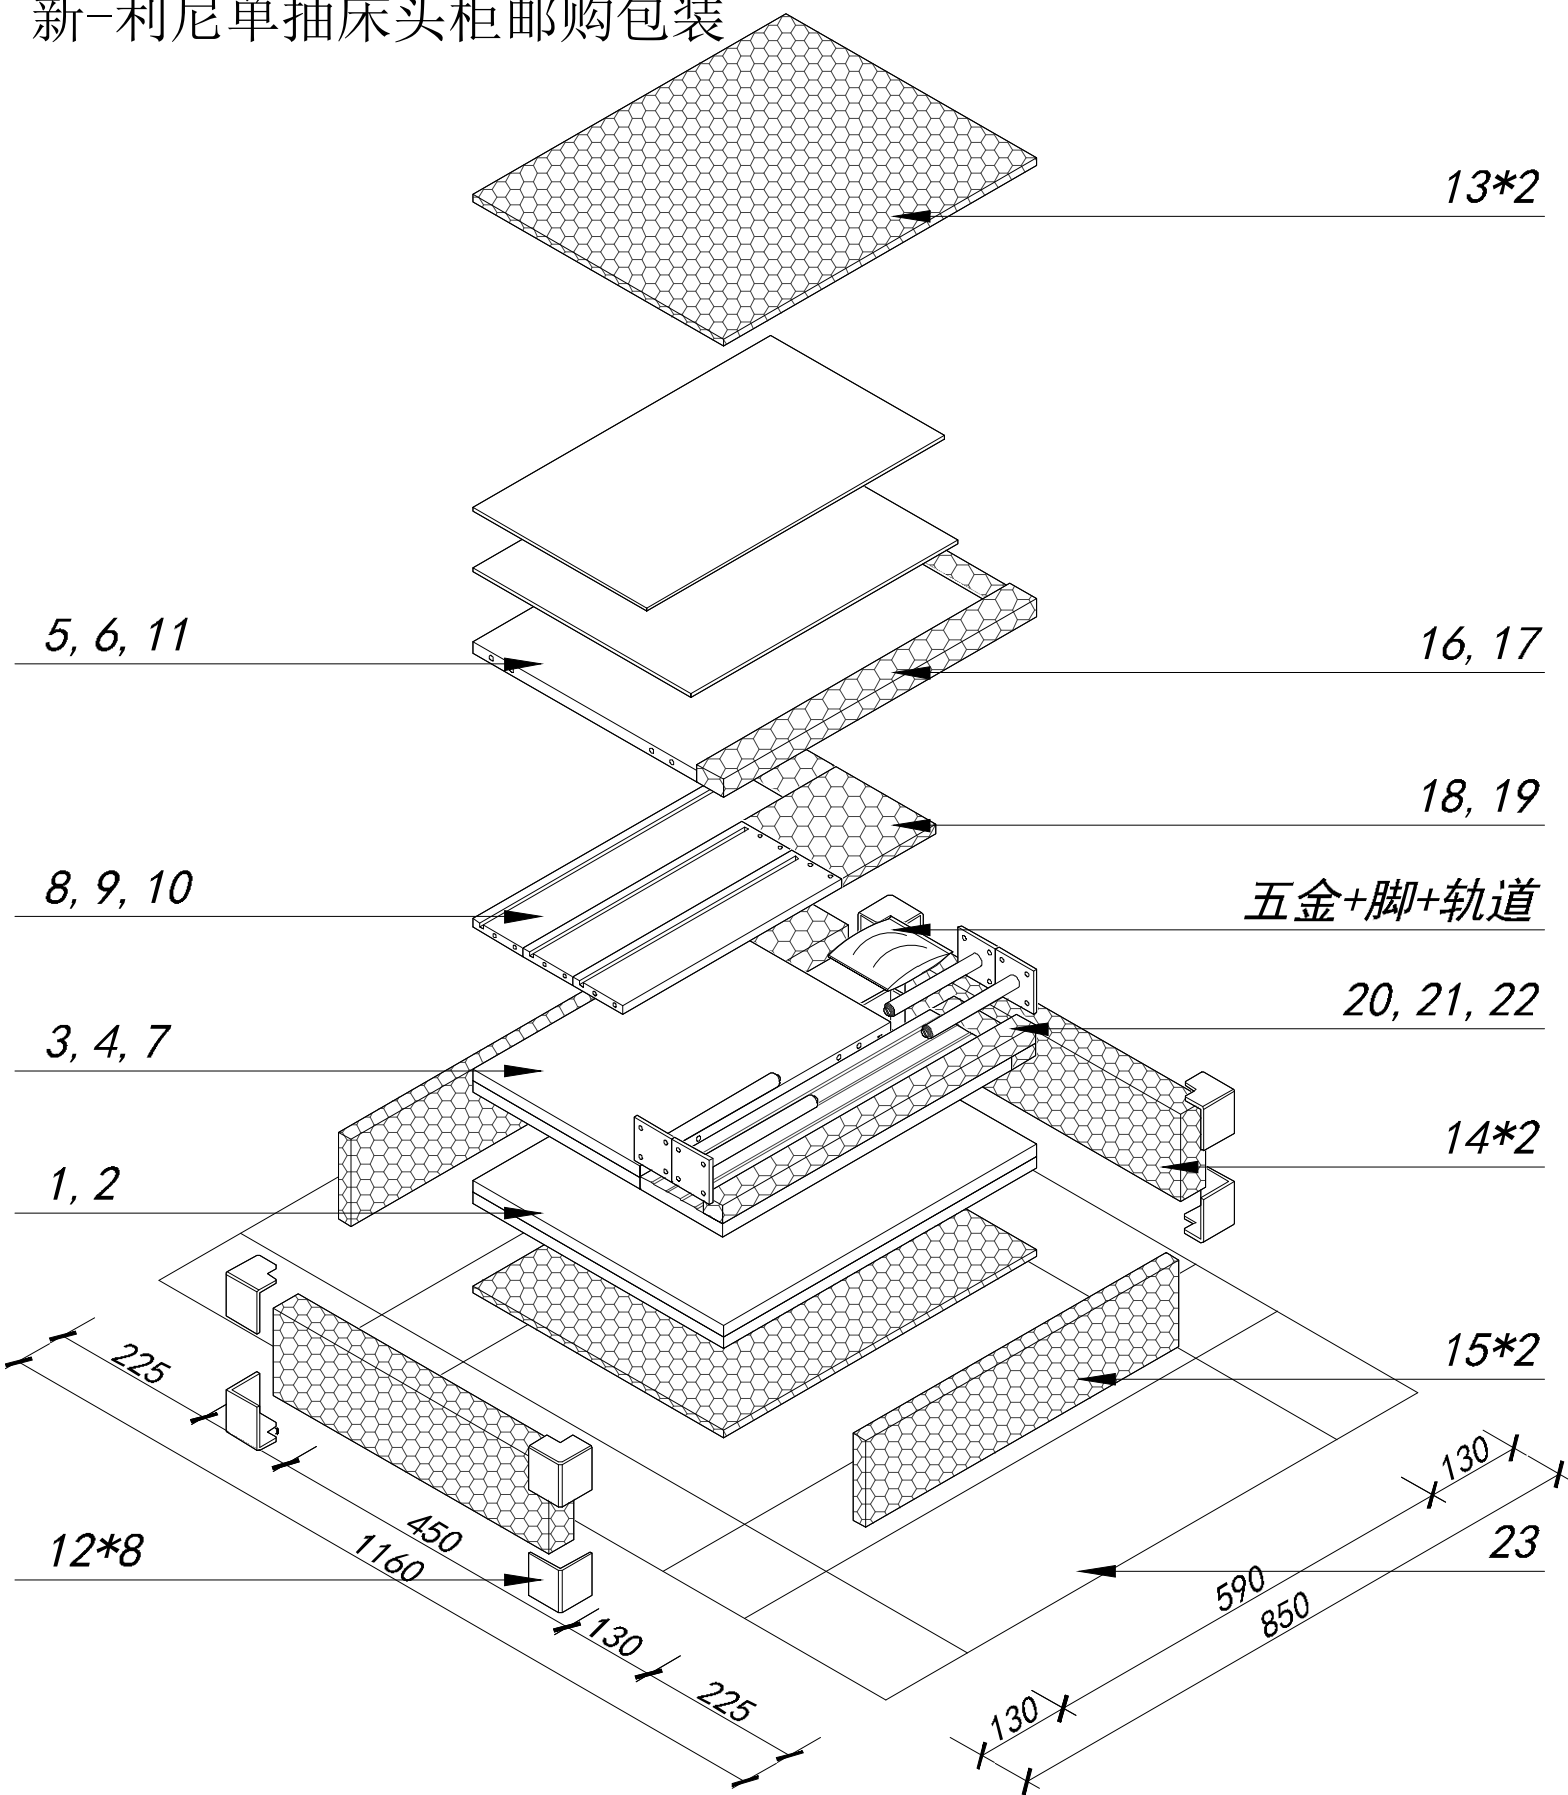

Fittings

A=12

B=12

C=12

D=20

E=4

F=1

M6*16

G=16

H=1

J=4

N=1

O=8

P=8

U=1

M3.5*12

STEP 6

STEP 7

7-1

7-2

7-3

STEP 8

STEP 9

STEP 10

STEP 11

Finish

新-利尼单抽床头柜邮购包装

Panel No		Panel Sizes	Quantity
12	护角	50*50*50	8
13	泡沫	500*400*10	2
14	泡沫	440*120*40	2
15	泡沫	500*120*20	2
16	泡沫	500*42*25	1
17	泡沫	358*34*20	1

Panel No		Panel Sizes	Quantity
18	泡沫	83*80*10	1
19	泡沫	160*150*10	1
20	泡沫	100*100*30	1
21	泡沫	130*37*15	1
22	泡沫	500*30*30	1
23	纸盒	内径590*450*130	1