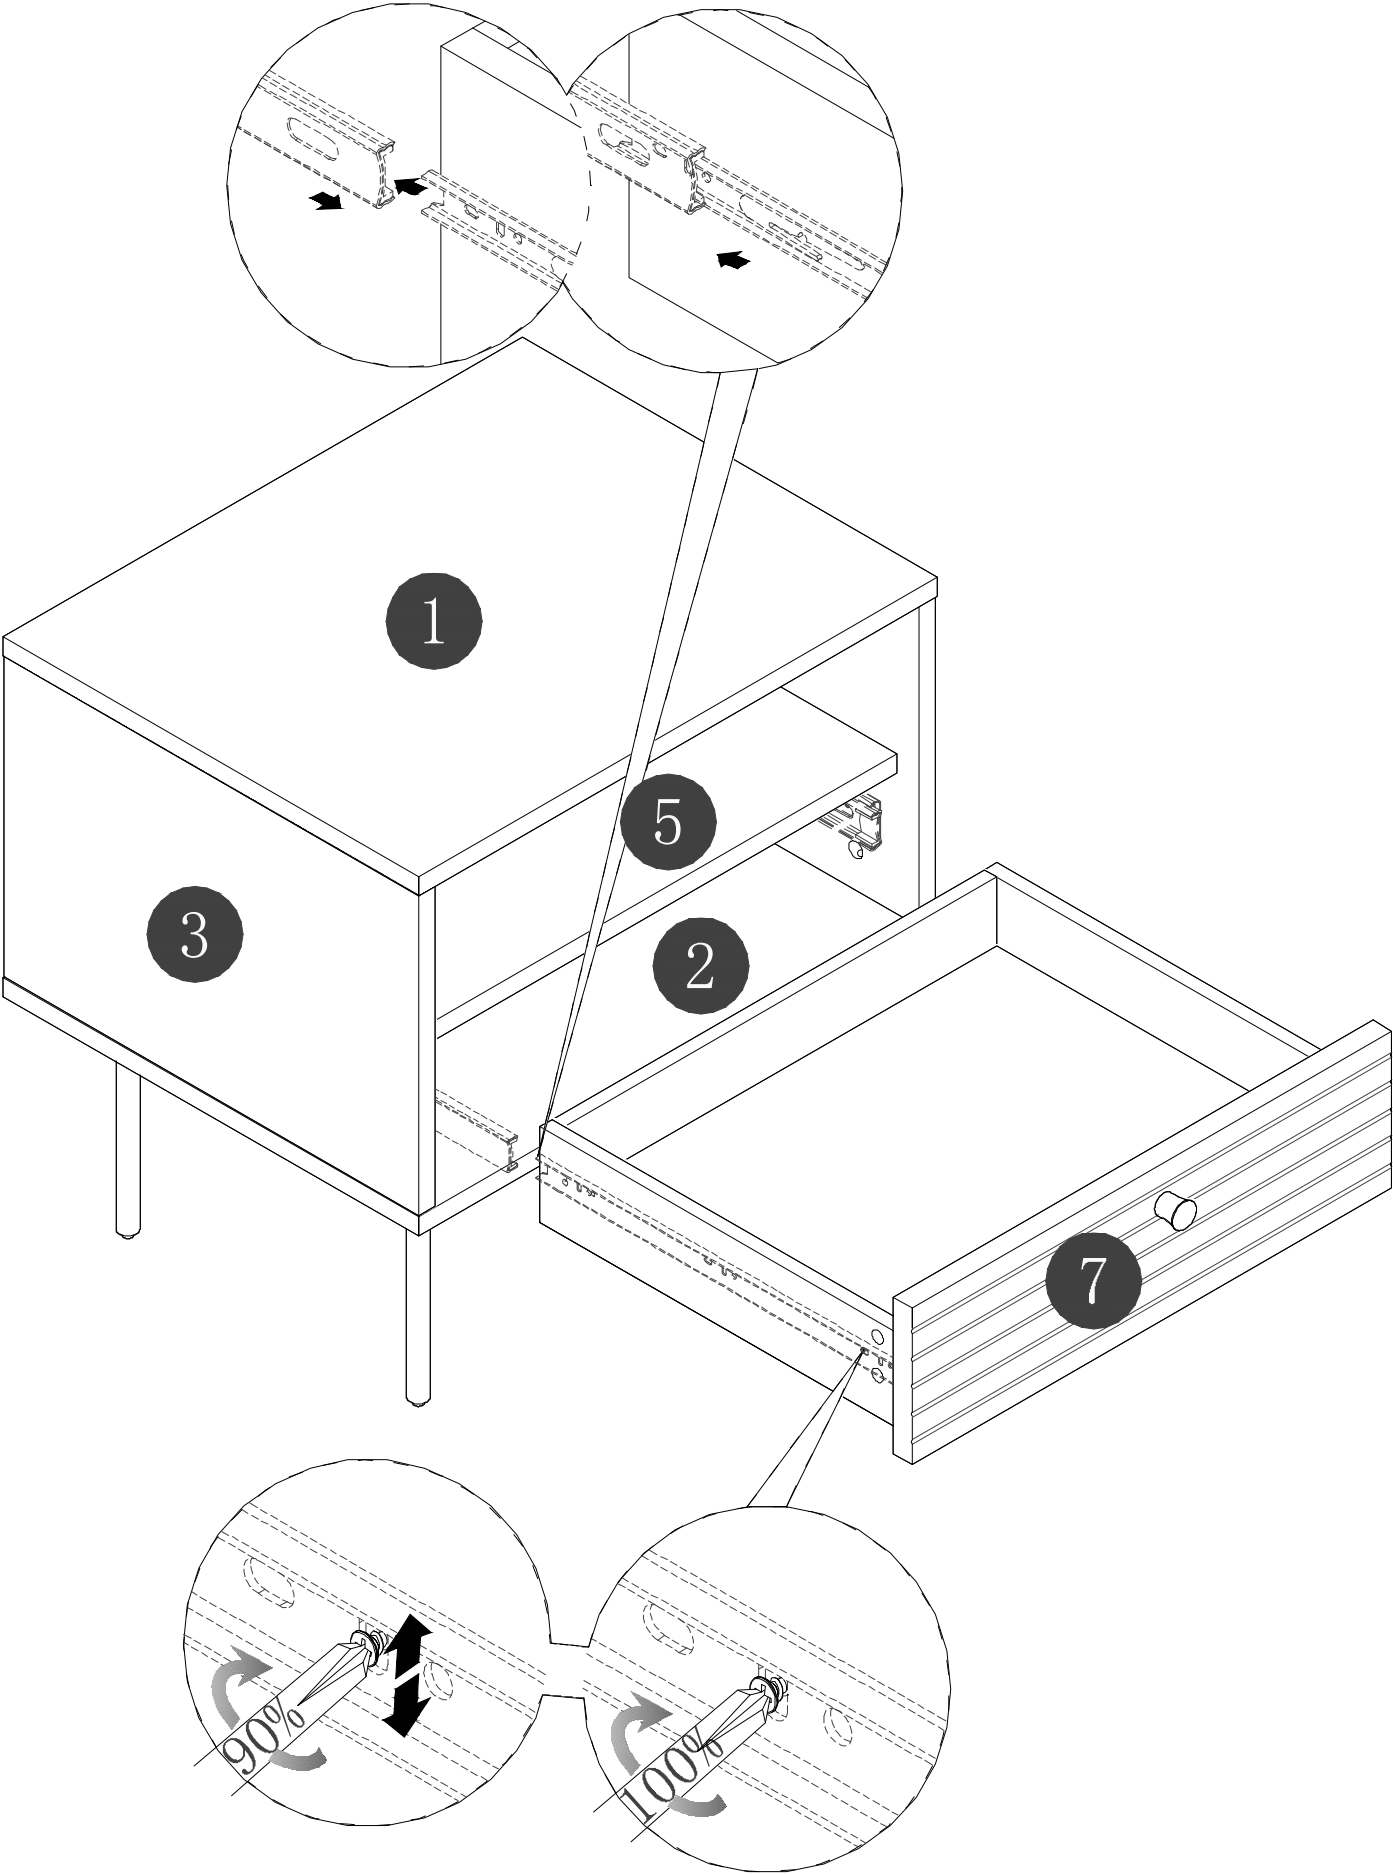

STEP 6

STEP 7

7-1

7-2

7-3

STEP 8

STEP 9

STEP 10

STEP 11

Finish

新-利尼单抽床头柜邮购包装

Panel No		Panel Sizes	Quantity
12	护角	50*50*50	8
13	泡沫	500*400*10	2
14	泡沫	440*120*40	2
15	泡沫	500*120*20	2
16	泡沫	500*42*25	1
17	泡沫	358*34*20	1

Panel No		Panel Sizes	Quantity
18	泡沫	83*80*10	1
19	泡沫	160*150*10	1
20	泡沫	100*100*30	1
21	泡沫	130*37*15	1
22	泡沫	500*30*30	1
23	纸盒	内径590*450*130	1